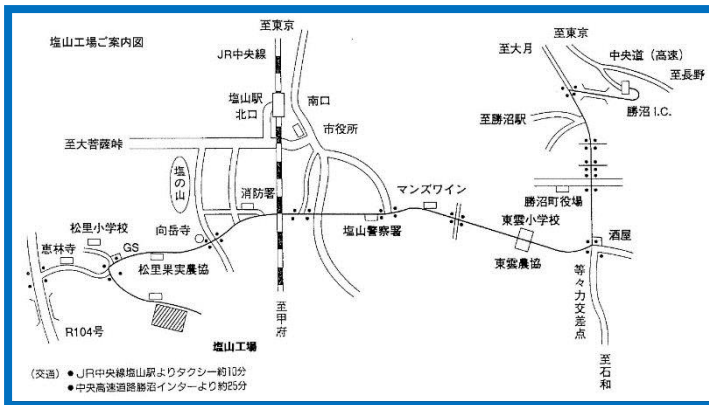

展示会スケジュール

- 10:30 開場
- 11:00 ソニックNEO 実演 (1回目)
- 11:30 CMX-SE 実演 (1回目)
- 12:00 昼食
- 13:30 ソニックNEO 実演 (2回目)
- 14:00 CMX-SE 実演 (2回目)
- 15:00 ソニックNEO 実演 (3回目)
- 15:30 CMX-SE 実演 (3回目)
- 16:00 閉場

会場：(株)東亜利根ボーリング 塩山工場

住所：山梨市甲州市塩山三日市場 1900 番地 1

電話番号：0553-20-2600

時刻表：JR 中央線（特急）、駅⇔工場往復バス

JR 中央線特急（下り）		JR 中央線特急（上り）		駅⇔工場往復バス	
新宿駅発	塩山駅着	塩山駅発	新宿駅着	塩山駅発	塩山工場発
8:30	10:00	11:44	13:04	10:10	11:25
9:30	10:58	12:44	14:04	11:10	12:25
10:30	11:52	13:44	15:04	12:05	13:25
11:30	12:53	14:41	16:03	13:05	14:20
12:30	13:52	15:42	17:06	14:05	15:20
13:30	14:53	16:25	17:51	15:05	16:00
14:30	15:53	17:42	19:09	16:05	17:20